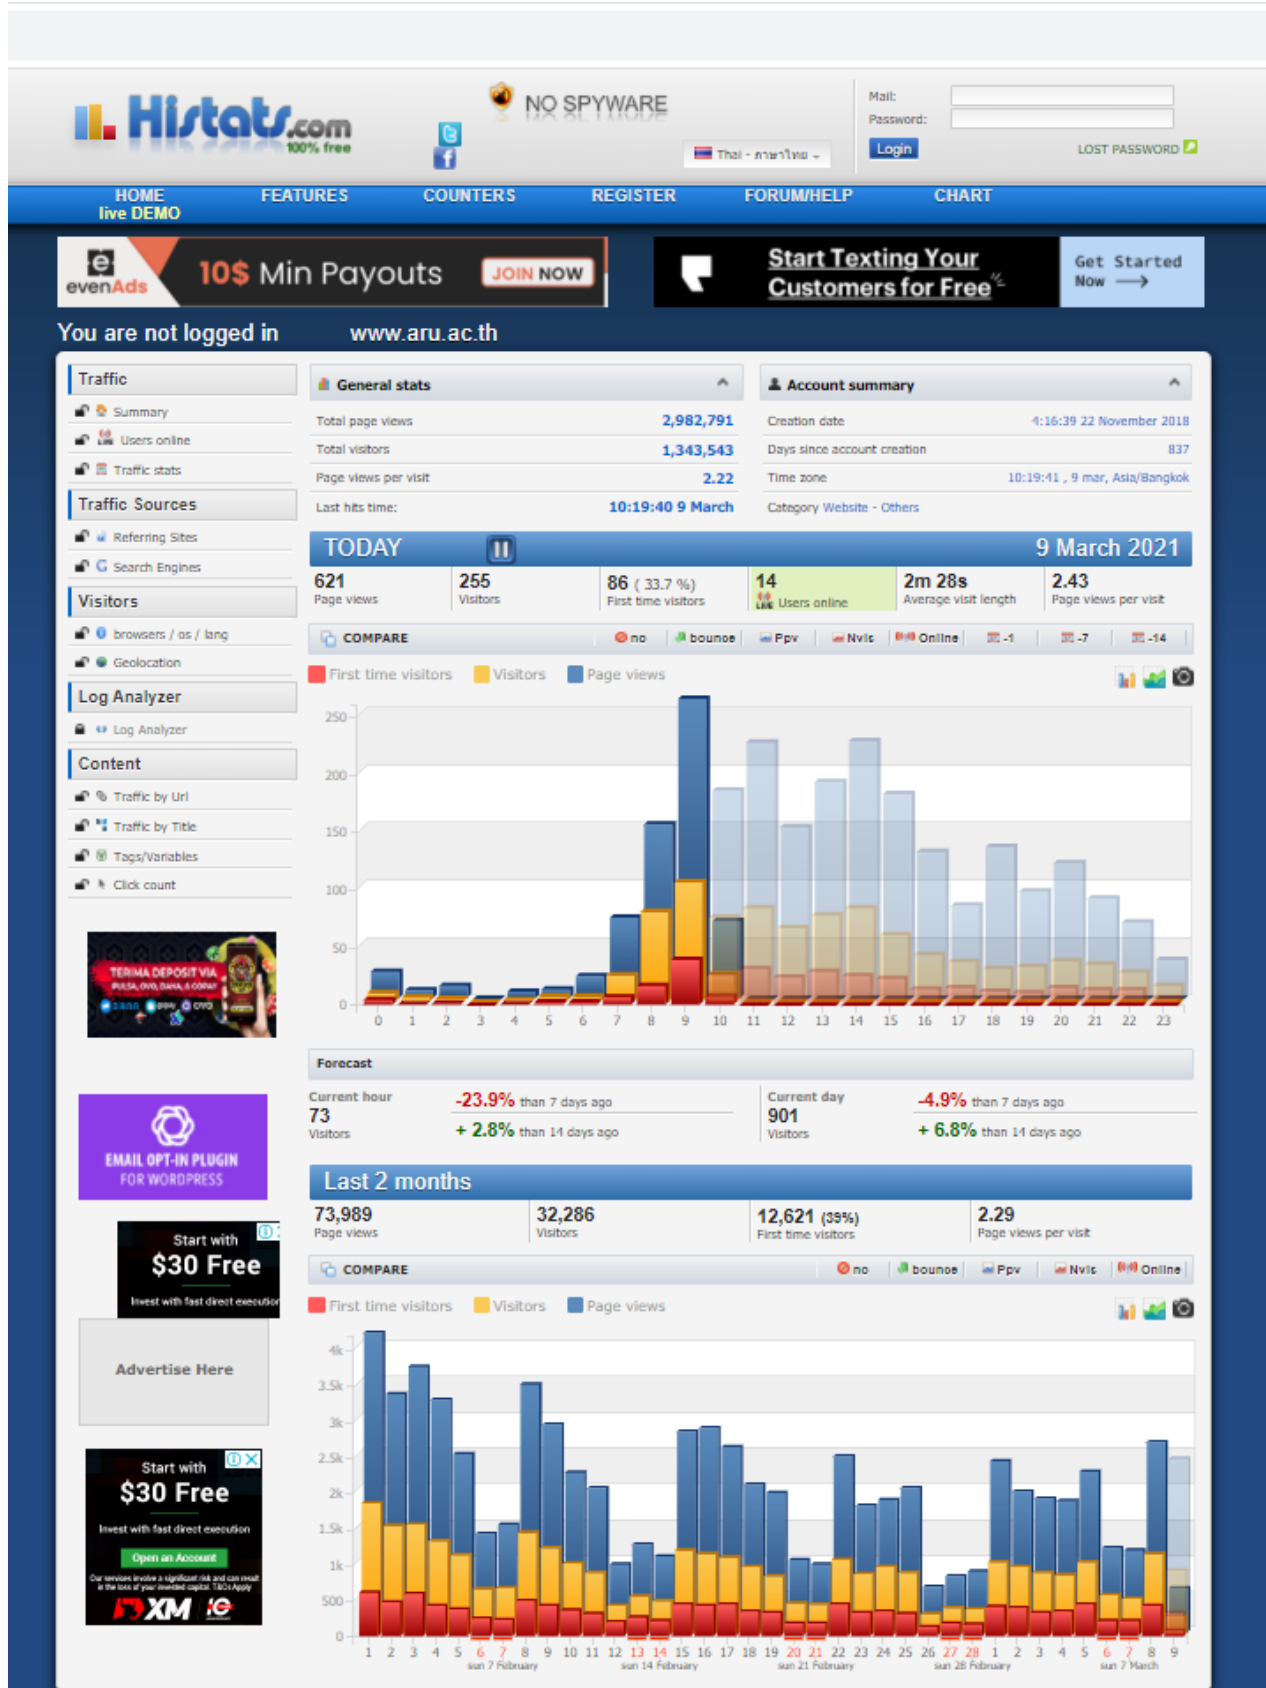

สถิติการเข้าถึงเว็บไซต์ www.aru.ac.th

รายละเอียดเพิ่มเติมสามารถ <http://www.histats.com/viewstats/?sid=4181664&ccid=1035>