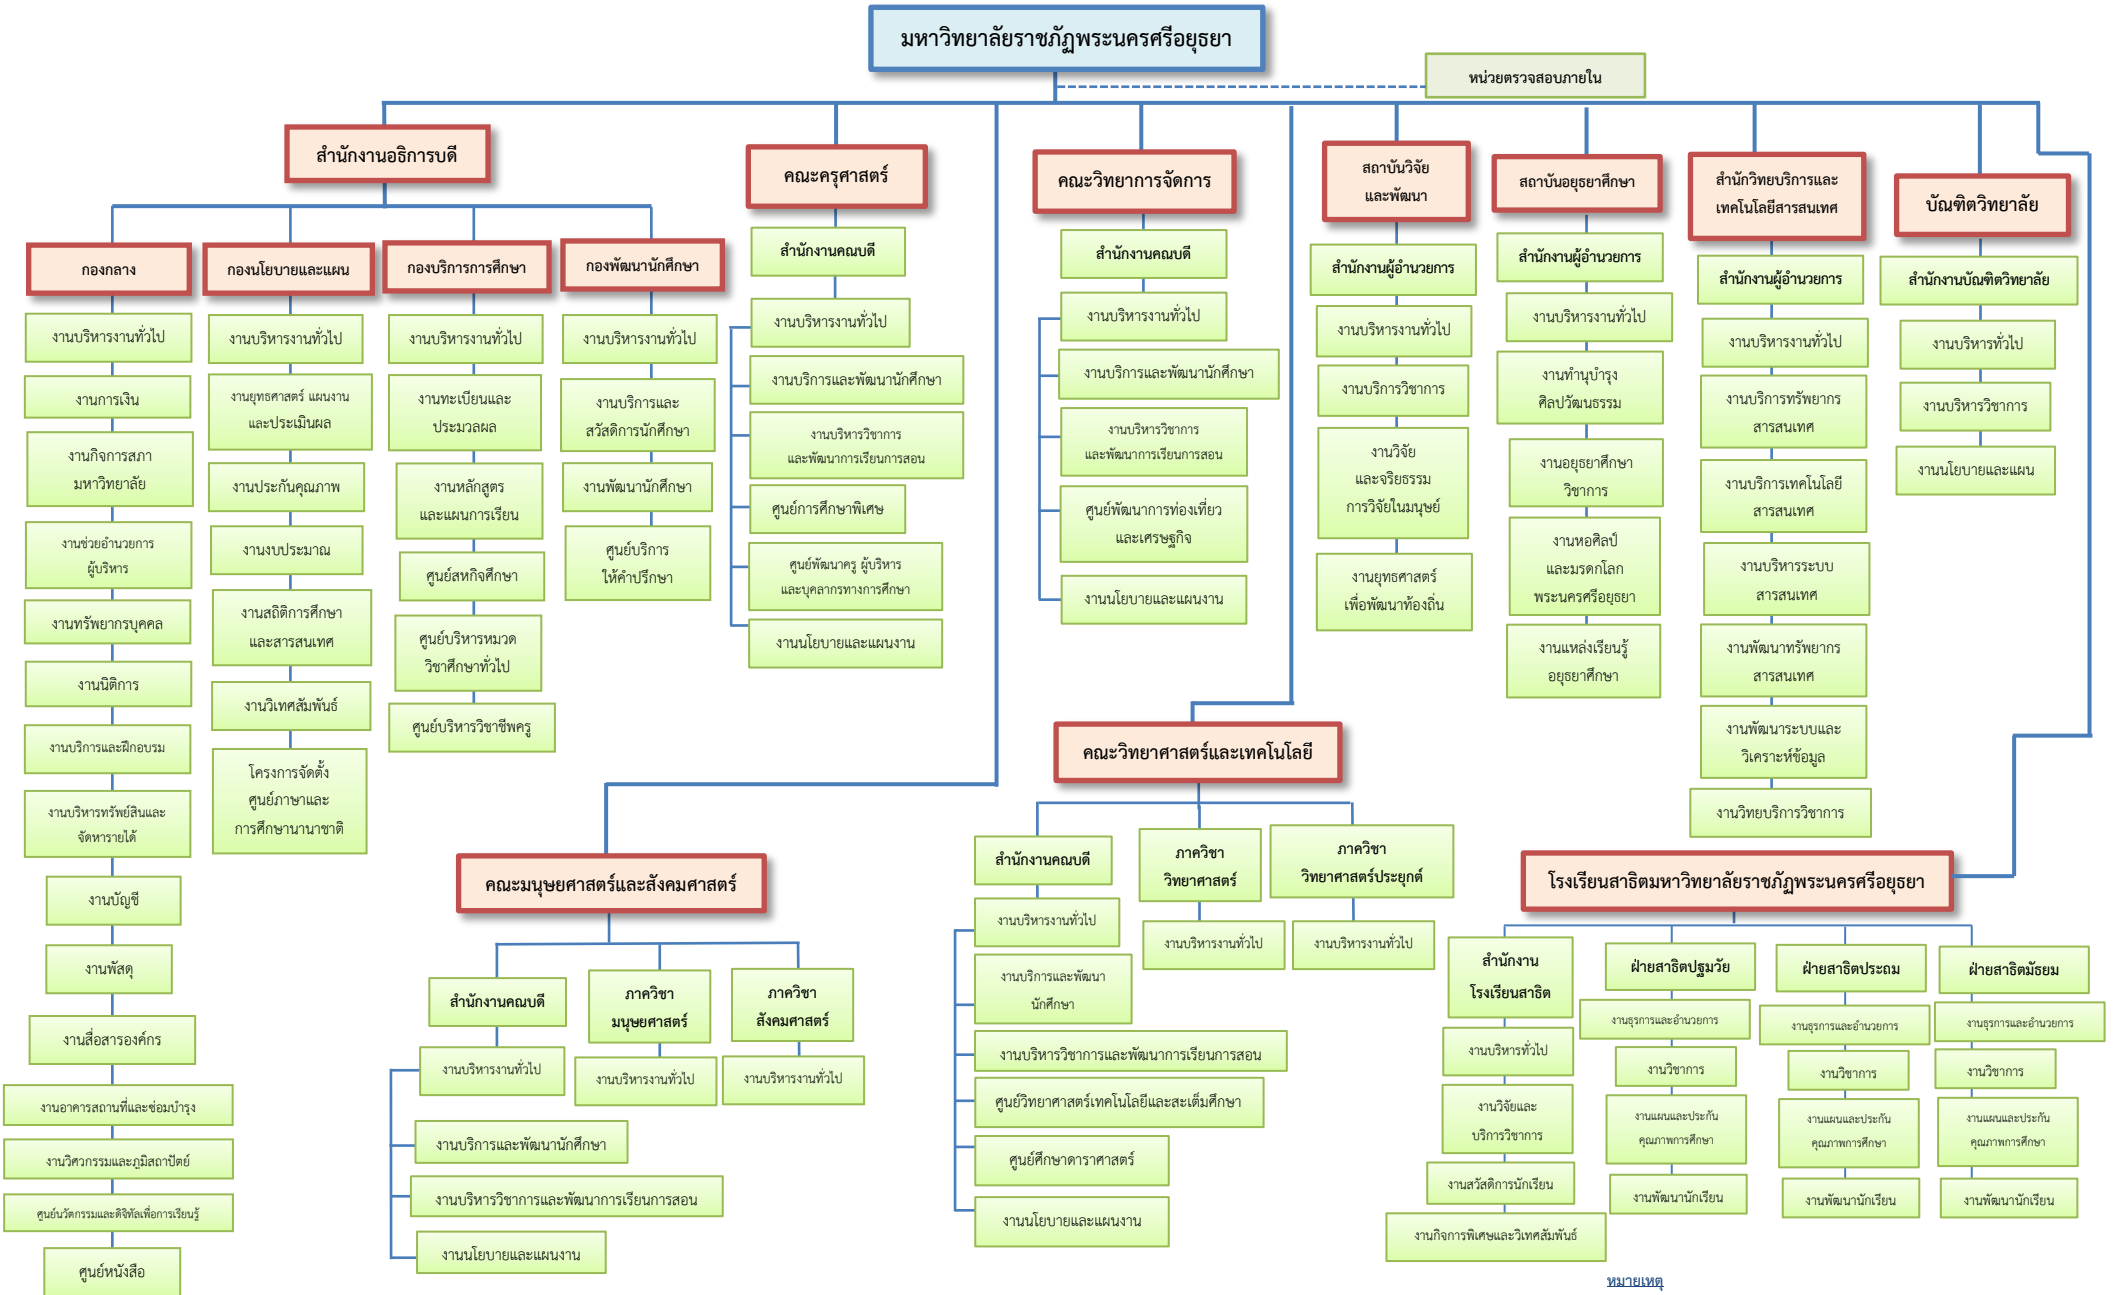

โครงสร้างการแบ่งส่วนราชการภายในมหาวิทยาลัยราชภัฏพระนครศรีอยุธยา

หมายเหตุ
 1. จัดตั้งตามประกาศสภามหาวิทยาลัยราชภัฏพระนครศรีอยุธยา เมื่อวันที่ 28 มิถุนายน 2565
 2. จัดตั้งตามประกาศสภามหาวิทยาลัยราชภัฏพระนครศรีอยุธยา เมื่อวันที่ 27 ธันวาคม 2564
 3. จัดตั้งตามประกาศสภามหาวิทยาลัยราชภัฏพระนครศรีอยุธยา เมื่อวันที่ 29 ธันวาคม 2563