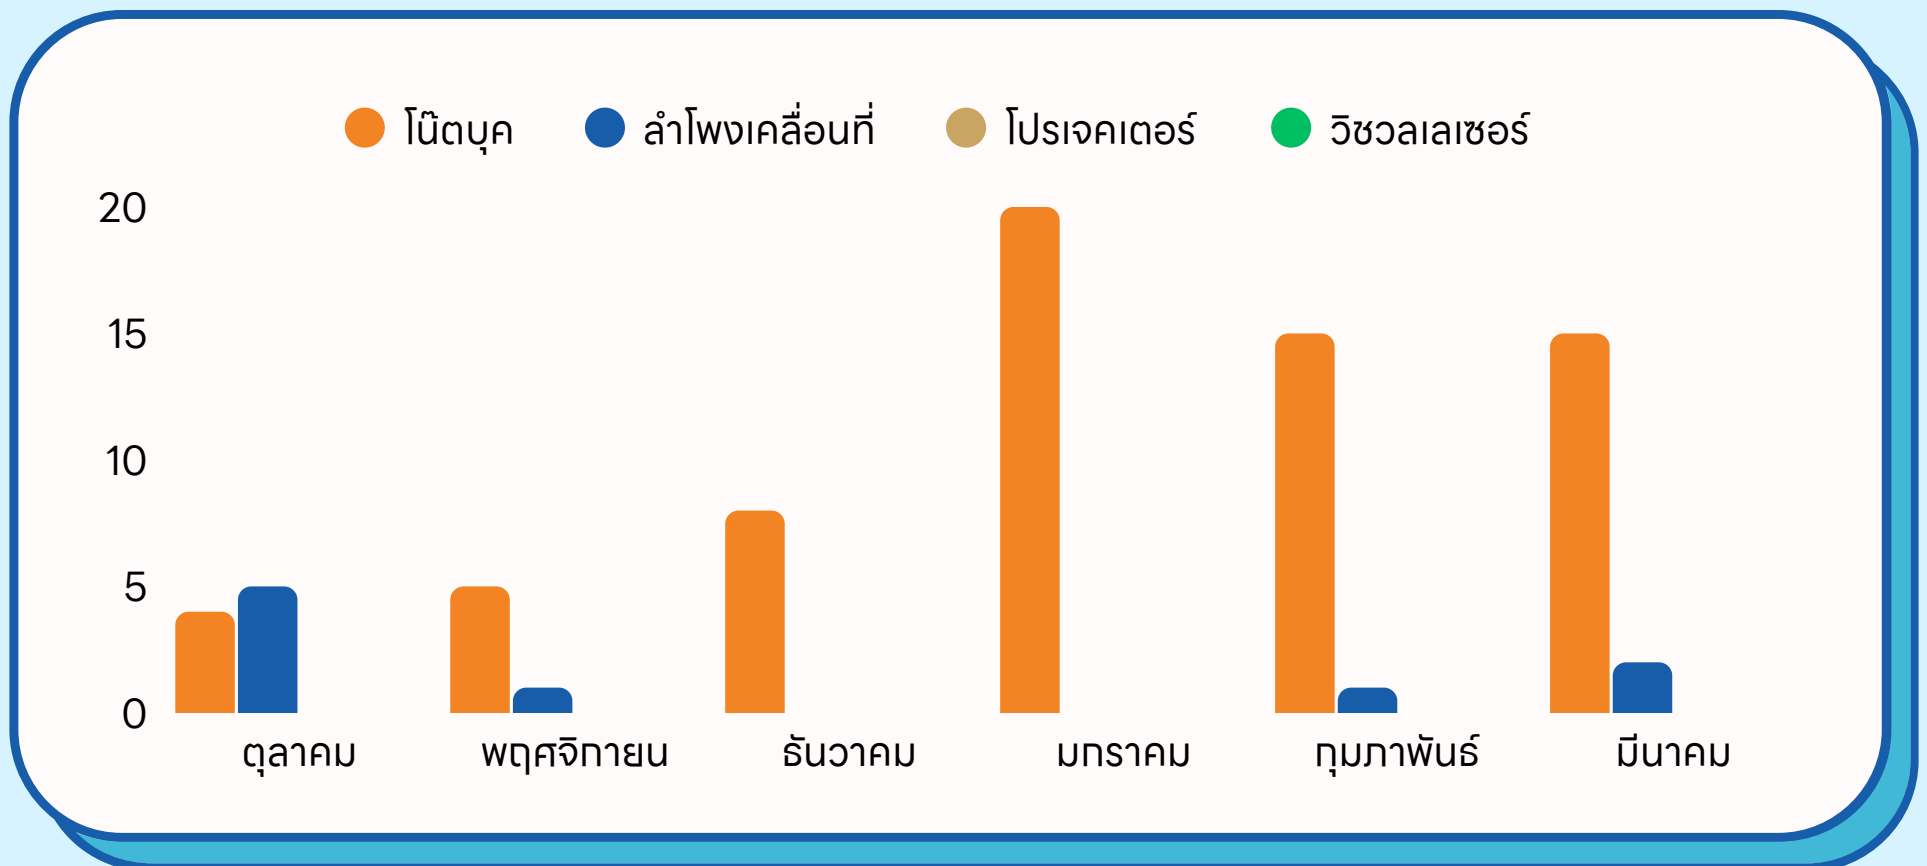

ข้อมูลสถิติการให้บริการยืม-คืนโสตทัศนูปกรณ์

คณะครุศาสตร์ มหาวิทยาลัยราชภัฏพระนครศรีอยุธยา

Walk in :

E-Service :

ไม่มีผู้รับบริการ