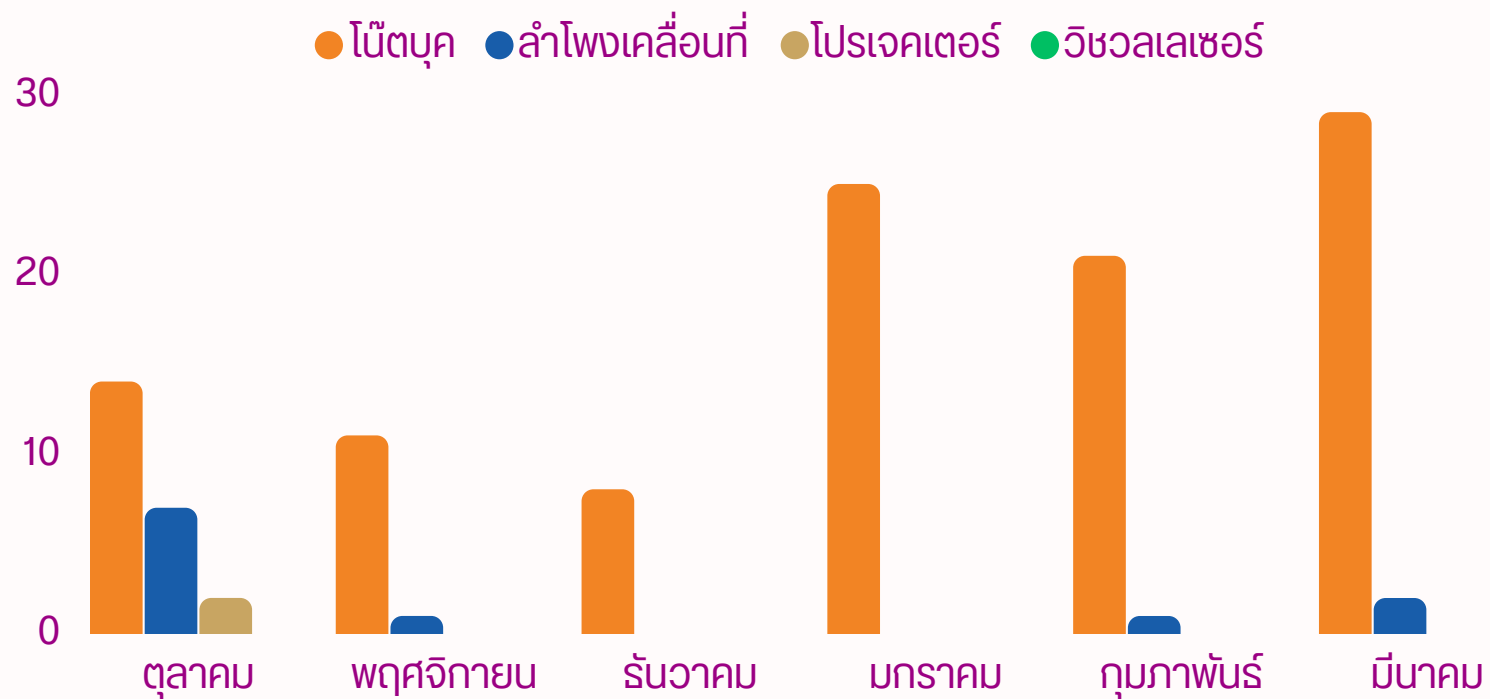

# ข้อมูลสถิติการให้บริการยืม-คืนสไลด์ทัศนูปกรณ์

คณะครุศาสตร์ มหาวิทยาลัยราชภัฏพระนครศรีอยุธยา

หมายเหตุ : ข้อมูลนี้เป็นรายงานสถิติการให้บริการยืม-คืนสไลด์ทัศนูปกรณ์ ในช่วงวันที่ 1 ตุลาคม 2565 - 31 มีนาคม 2566 (ระยะเวลา 6 เดือน)