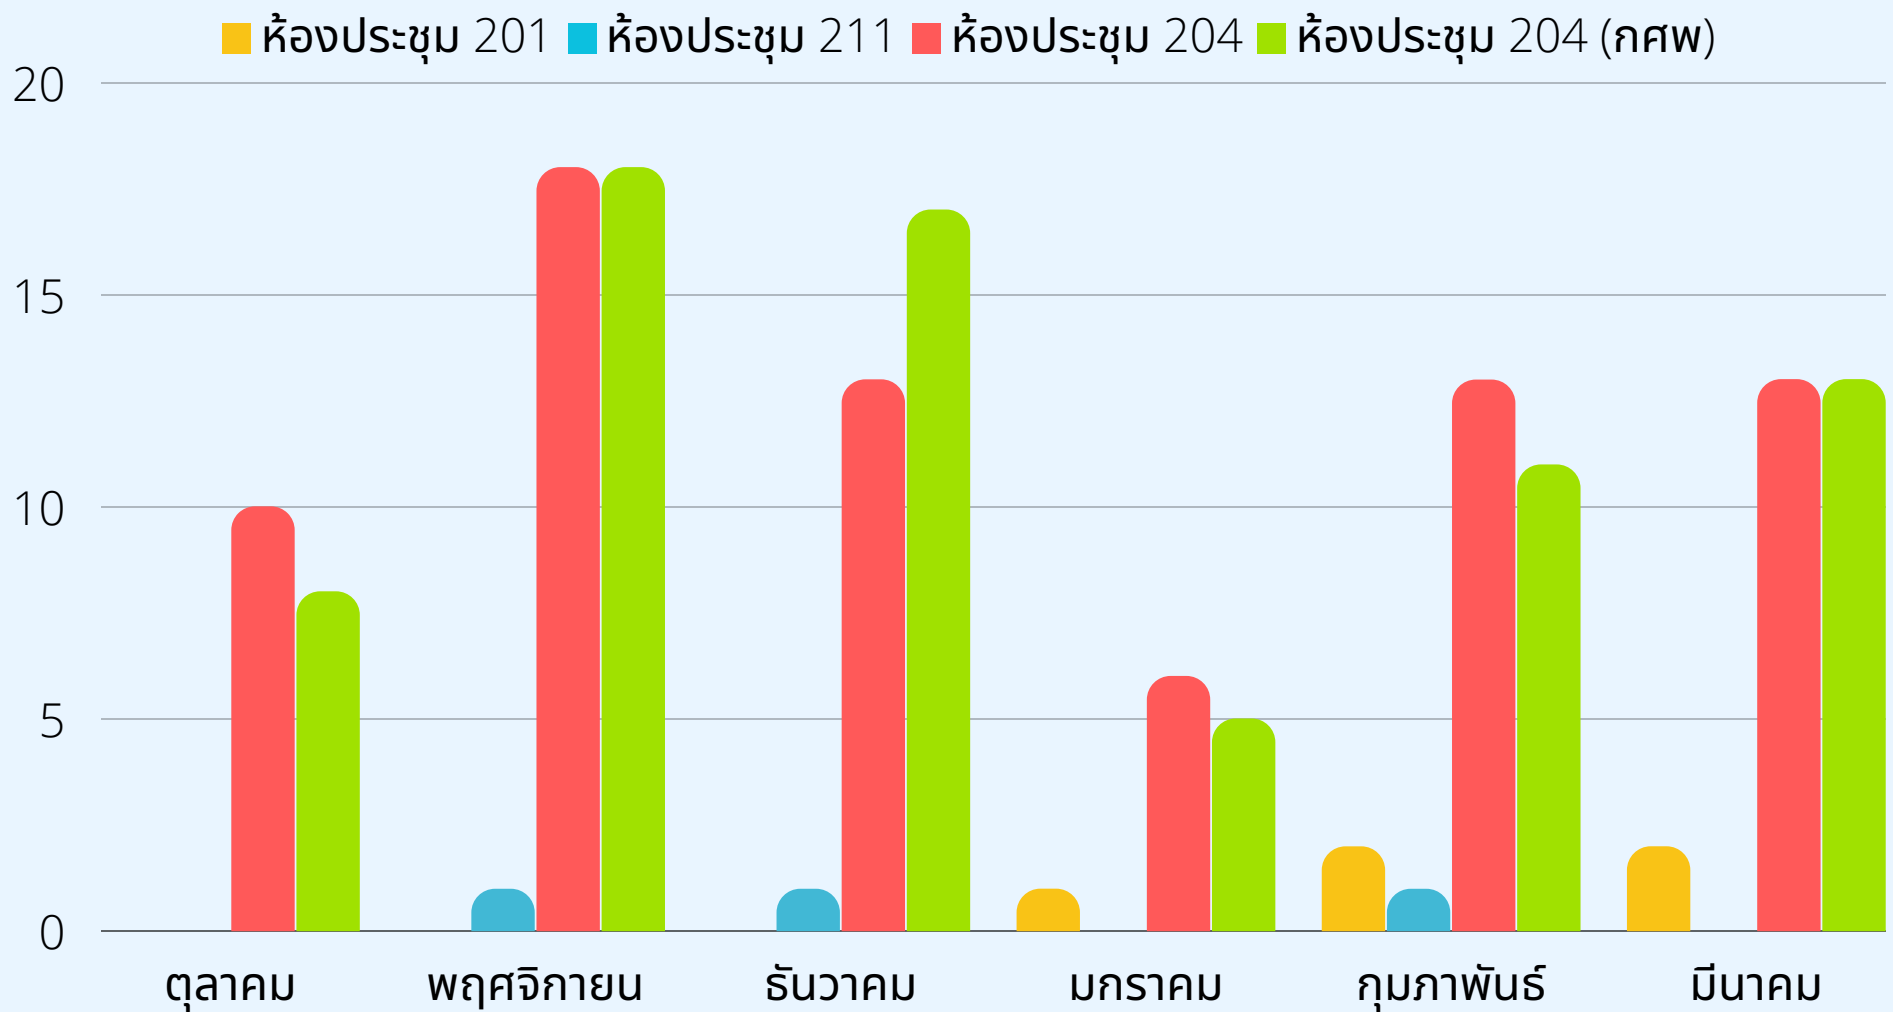

ข้อมูลสถิติการใช้ห้องประชุม

คณะครุศาสตร์ มหาวิทยาลัยราชภัฏพระนครศรีอยุธยา

หมายเหตุ : ข้อมูลนี้เป็นรายงานสถิติการใช้ห้องประชุมของคณะครุศาสตร์ ในช่วงวันที่ 1 ตุลาคม 2565 - 31 มีนาคม 2566 (ระยะเวลา 6 เดือน)