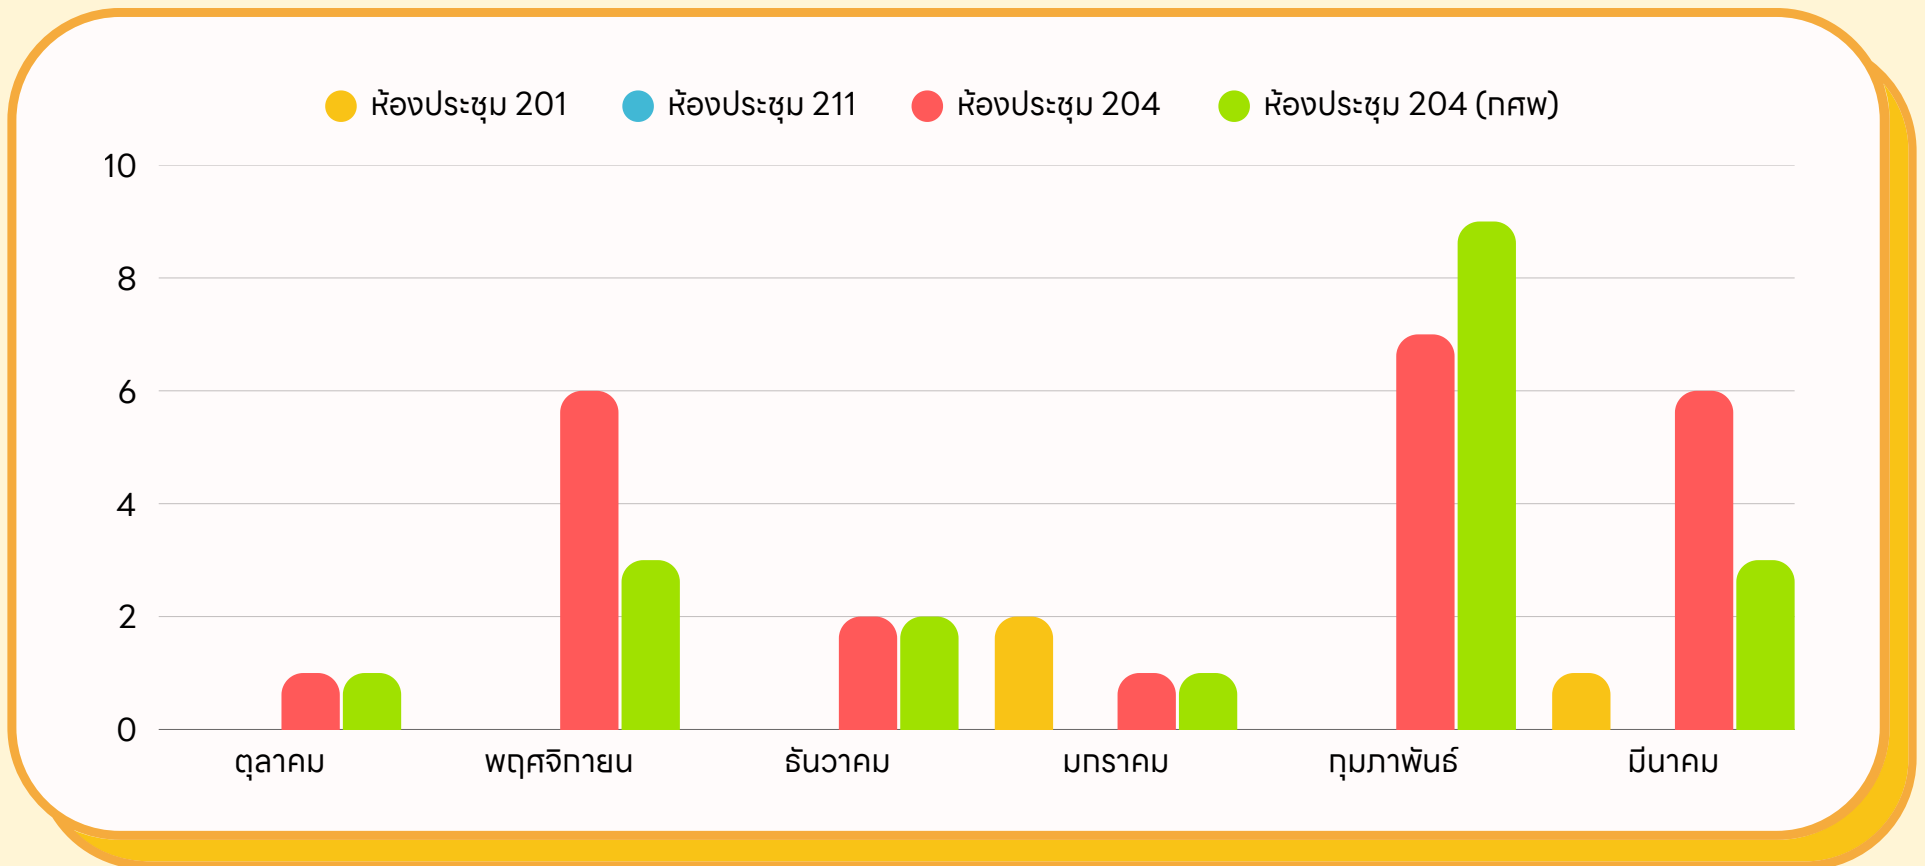

ข้อมูลสถิติการใช้ห้องประชุม

คณะครุศาสตร์ มหาวิทยาลัยราชภัฏพระนครศรีอยุธยา

Walk in :

E-Service :

ไม่มีผู้รับบริการ