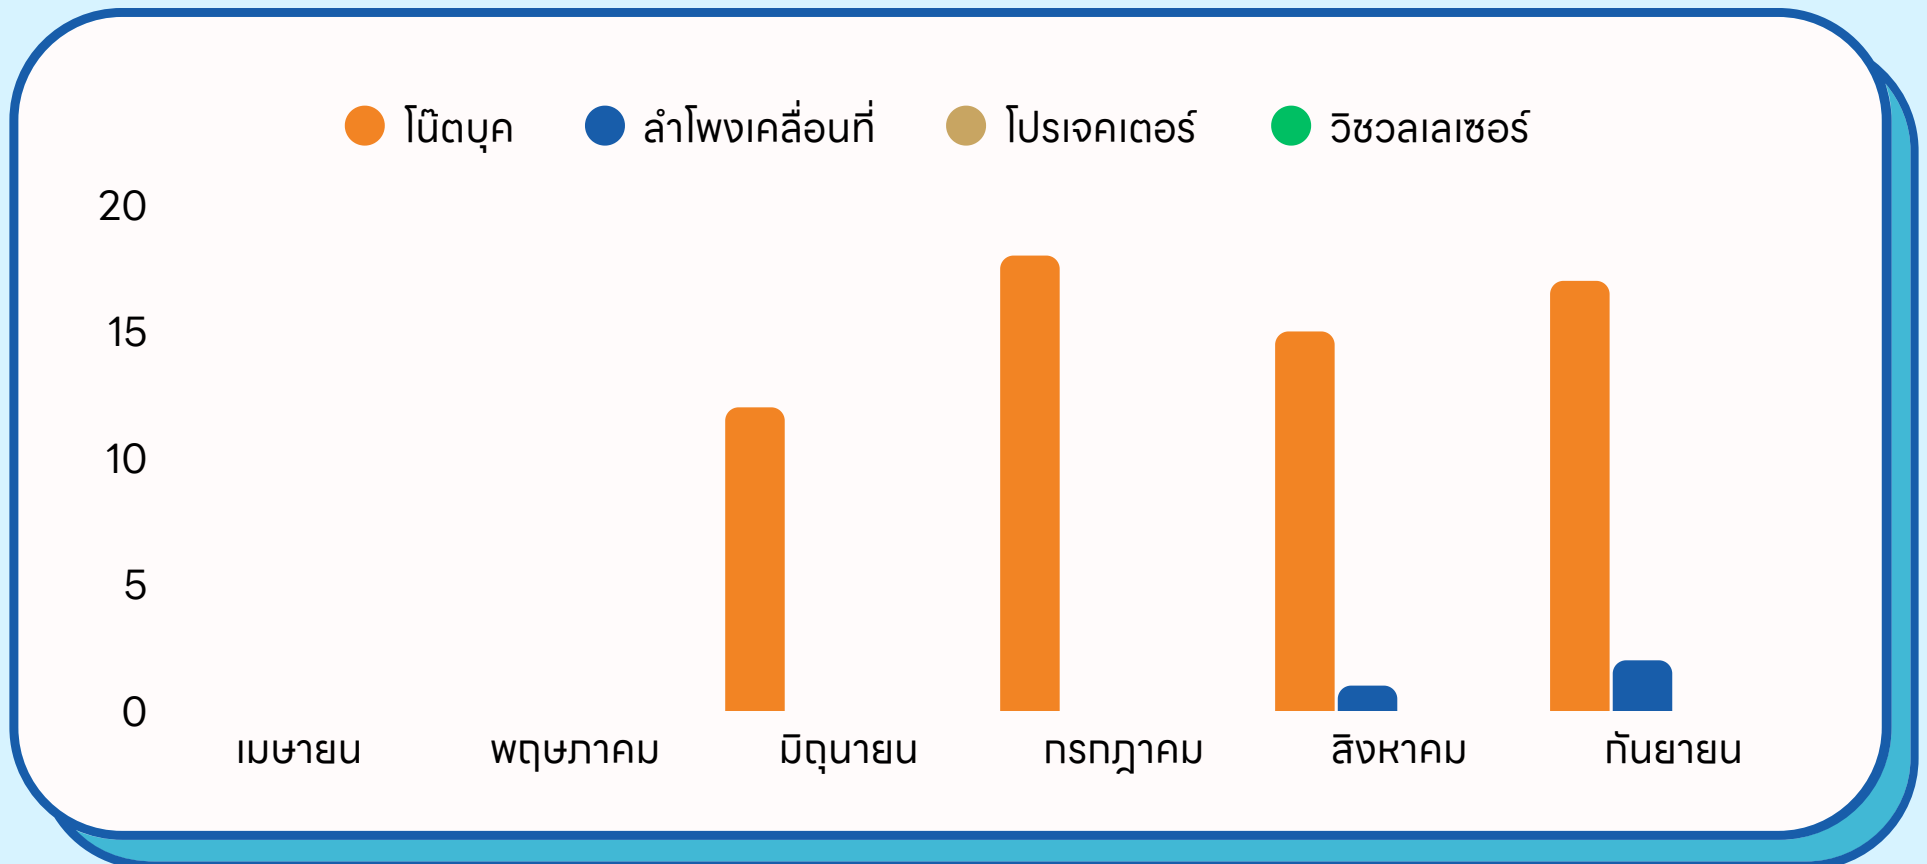

ข้อมูลสถิติการให้บริการยืม-คืนโสตทัศนูปกรณ์

คณะครุศาสตร์ มหาวิทยาลัยราชภัฏพระนครศรีอยุธยา

Walk in :

E-Service :

ไม่มีผู้รับบริการ