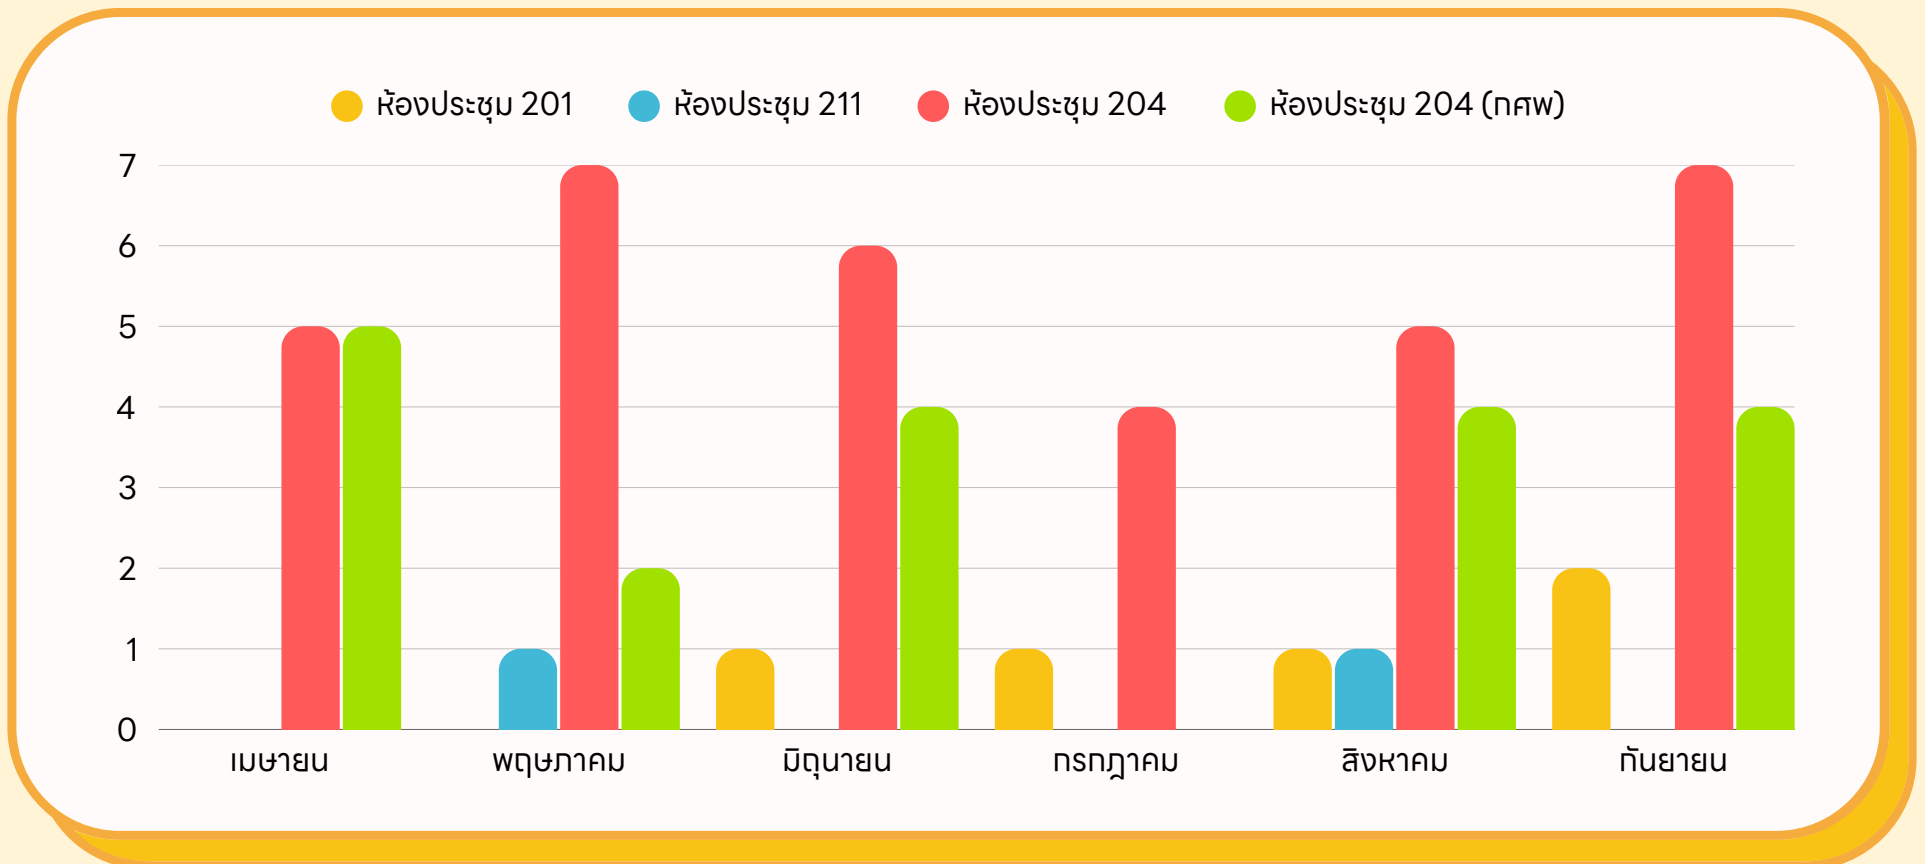

ข้อมูลสถิติการใช้ห้องประชุม

คณะครุศาสตร์ มหาวิทยาลัยราชภัฏพระนครศรีอยุธยา

Walk in :

E-Service :

ไม่มีผู้รับบริการ